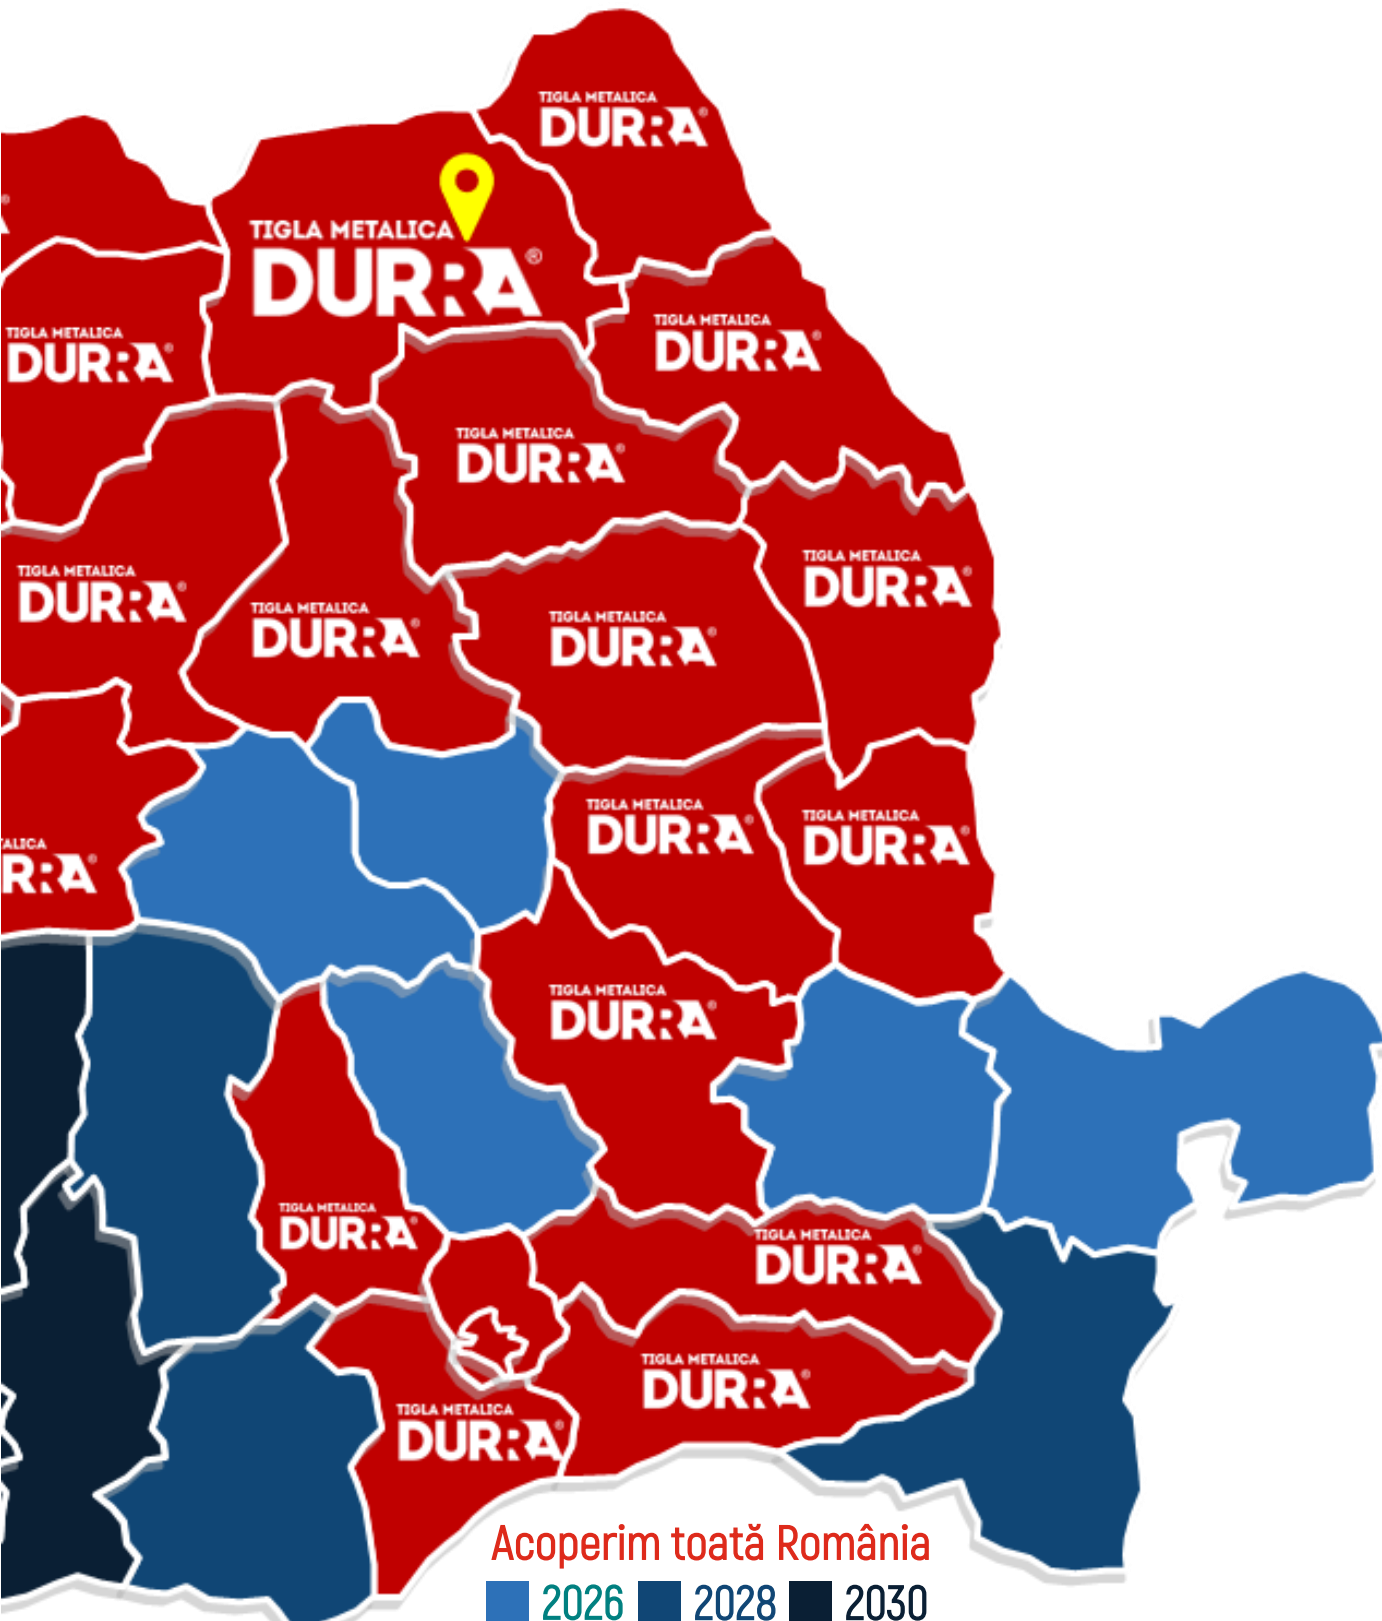

4 showrooms

Modele moderne

15 - 25

Acoperire națională

25 județe

De peste 15 ani

22.000 clienți

GARDURILE CARE DEPĂȘESC AȘTEPTĂRILE

- Suceava
- Iași
- Botoșani
- Neamț
- Maramureș
- Cluj
- Bistrița
- Sibiu
- București
- Giurgiu
- Satu Mare
- Alba
- Brașov
- Vaslui
- Până la 25 de județe

Acoperim toată România

2026 2028 2030

MODELE DE GARD