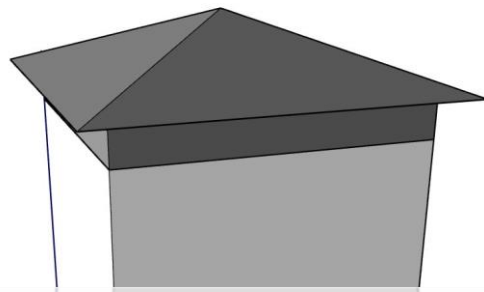

Pălărie protecție

(împotriva interperțiilor și a zăpezii)