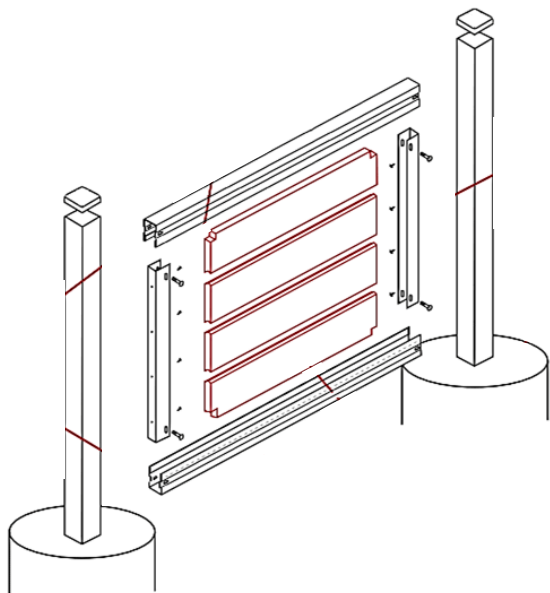

Asamblare simplă

Construcția din metal pare greoaie, dar oțelul zincat e de grosime optimă, care îi conferă un aspect elegant. Se assemblează prin prindere, fără sudură.

Sistem de fixare ascuns

Gardul se instalează rapid, simplu și arată bine, fără a scoate la vedere elementele de prindere.

ACCESORII

Parapet bordură

(împotriva interperțiilor și a zăpezii)

Pălărie protecție

(împotriva interperțiilor și a zăpezii)

Automatizări porți

(sisteme complete)

Balustradă metalică