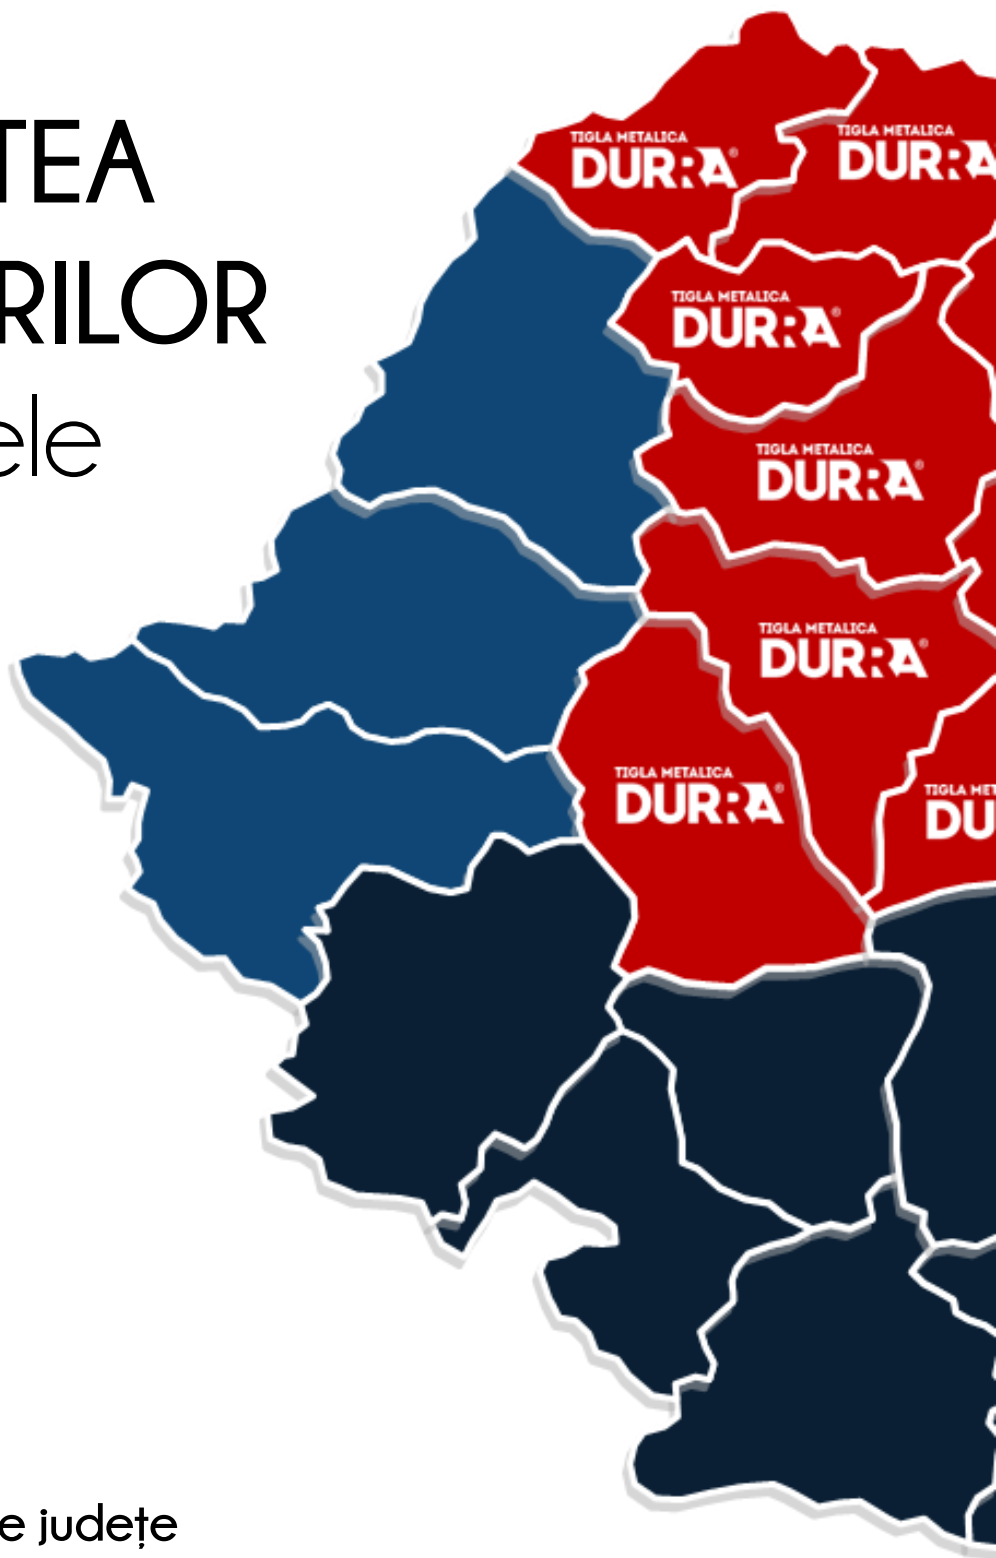

4 showrooms

Modele moderne

15 - 25

Acoperire națională

25 județe

De peste 15 ani

22.000 clienți

GARDURILE CARE DEPĂȘESC AȘTEPTĂRILE

- Suceava
- Iași
- Botoșani
- Neamț
- Maramureș
- Cluj
- Bistrița
- Sibiu
- București
- Giurgiu
- Satu Mare
- Alba
- Brașov
- Vaslui
- Până la 25 de județe

Acoperim toată România

2026 2028 2030

MODELE DE GARD